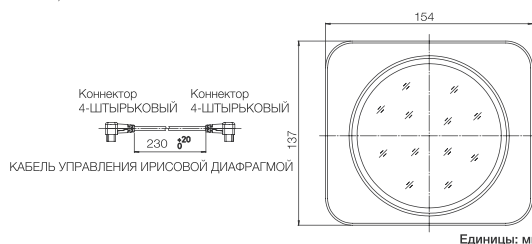

Трансфокаторы высокого разрешения, 2000 мм, 2 МПикс

серия D60x16.7SR4

60X Формат матрицы 1/2/3/11.8/1/2/1/3/1/4

	Д60x16.7SR4DE-V21	Д60x16.7SR4DE-ZP1A (автофокус)	Д60x16.7SR4DE-ZP1C (автофокус и антивибрация)

Фокусное расстояние (мм)	1x	16,7 - 1000	16,7 - 1000				
	2x	33,4 - 2000	33,4 - 2000				
Диапазон диафрагмы	1x	F3,5 - F16	F3,5 - F16				
	2x	F7,0 - F32	F7,0 - F32				
Фильтр нейтральной плотности	Встроенный (1/8, 1/64), видимого света		Встроенный (1/8, 1/64), видимого света				
Управление	Зум	Моторизованное управление					
	Фокус	Моторизованное управление					
	Диафрагма	Автоматическая (по постоянному току) или дистанционная¹⁾					
Автофокус	Нет	Да (с аналоговой камерой)	Да (с аналоговой камерой)				
Система подавления вибраций	Нет	Нет	Да				
Углы обзора (Г × В) для формата 4:3	1/1,8"	1x	МИН. ФОКУС МАКС. ФОКУС	23° 4' × 17° 40' 0° 25' × 0° 19'	23° 5' × 17° 41' 0° 25' × 0° 19'		
		2x	МИН. ФОКУС МАКС. ФОКУС	11° 45' × 8° 53' 0° 12' × 0° 9'	11° 46' × 8° 54' 0° 12' × 0° 9'		
			1x	МИН. ФОКУС МАКС. ФОКУС	20° 51' × 15° 54' 0° 22' × 0° 17'	20° 53' × 15° 55' 0° 22' × 0° 17'	
	1/2"	2x	МИН. ФОКУС МАКС. ФОКУС	10° 34' × 7° 58' 0° 11' × 0° 8'	10° 35' × 7° 59' 0° 11' × 0° 8'		
			1x	МИН. ФОКУС МАКС. ФОКУС	24° 53' × 14° 34' 0° 27' × 0° 15'	24° 56' × 14° 34' 0° 27' × 0° 15'	
		1/1,8"	2x	МИН. ФОКУС МАКС. ФОКУС	12° 45' × 7° 17' 0° 14' × 0° 8'	12° 47' × 7° 18' 0° 14' × 0° 8'	
1x	МИН. ФОКУС МАКС. ФОКУС			22° 33' × 13° 5' 0° 24' × 0° 14'	22° 35' × 13° 6' 0° 24' × 0° 14'		
1/2"	2x		МИН. ФОКУС МАКС. ФОКУС	11° 28' × 6° 32' 0° 12' × 0° 7'	11° 30' × 6° 32' 0° 12' × 0° 7'		
		1x	МИН. ФОКУС МАКС. ФОКУС	∞ - 5 (М. Р. Д. О.)	∞ - 5 (М. Р. Д. О.)		
	Габариты объекта (Г × В) на М.Р.д.О. для формата 4:3 (мм)	1/1,8"	1x	МИН. ФОКУС МАКС. ФОКУС	1972 × 1503 35 × 27	1975 × 1504 35 × 27	
2x				МИН. ФОКУС МАКС. ФОКУС	995 × 27 18 × 13	998 × 753 18 × 13	
1/2"			1x	МИН. ФОКУС МАКС. ФОКУС	1780 × 1351 32 × 24	1782 × 1353 32 × 24	
			2x	МИН. ФОКУС МАКС. ФОКУС	895 × 675 16 × 12	896 × 676 16 × 12	
1/1,8"			1x	МИН. ФОКУС МАКС. ФОКУС	2133 × 1236 38 × 22	2137 × 1237 38 × 22	
				2x	МИН. ФОКУС МАКС. ФОКУС	1081 × 616 19 × 11	1084 × 617 19 × 11
		1/2"	1x	МИН. ФОКУС МАКС. ФОКУС	1929 × 1110 34 × 20	1931 × 1111 34 × 20	
			2x	МИН. ФОКУС МАКС. ФОКУС	972 × 553 17 × 10	974 × 553 17 × 10	
		Задний фок. отрезок (в воздухе, мм)		24,92	24,85		
		Резьба фильтра (мм)		M112 × 0,75	M112 × 0,75		
Вес (кг)			6,3	Будет сообщено дополнительно			
Схема подключения			См. стр. 19	—			

¹⁾ Более подробные данные о дистанционно-автоматическом подключении приведены в разделе «Справочная информация» (стр. 23).