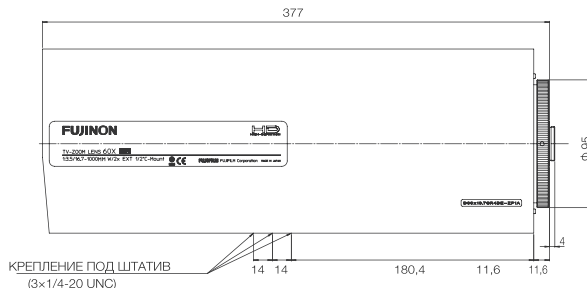

Трансфокаторы высокого разрешения, 2000 мм, 2 МПикс

серия D60x16.7SR4

60X Формат матрицы 1/2/3/11.8/1/2/1/3/1/4

	Д60x16.7SR4DE-V21	Д60x16.7SR4DE-ZP1A (автофокус)	Д60x16.7SR4DE-ZP1C (автофокус и антивибрация)

Фокусное расстояние (мм)	1x	16,7 - 1000	16,7 - 1000				
	2x	33,4 - 2000	33,4 - 2000				
Диапазон диафрагмы	1x	F3,5 - F16	F3,5 - F16				
	2x	F7,0 - F32	F7,0 - F32				
Фильтр нейтральной плотности	Встроенный (1/8, 1/64), видимого света		Встроенный (1/8, 1/64), видимого света				
Управление	Зум	Моторизованное управление					
	Фокус	Моторизованное управление					
	Диафрагма	Автоматическая (по постоянному току) или дистанционная¹⁾					
Автофокус	Нет	Да (с аналоговой камерой)	Да (с аналоговой камерой)				
Система подавления вибраций	Нет	Нет	Да				
Углы обзора (Г × В) для формата 4:3	1/1,8"	1x	МИН. ФОКУС МАКС. ФОКУС	23° 4' × 17° 40' 0° 25' × 0° 19'	23° 5' × 17° 41' 0° 25' × 0° 19'		
		2x	МИН. ФОКУС МАКС. ФОКУС	11° 45' × 8° 53' 0° 12' × 0° 9'	11° 46' × 8° 54' 0° 12' × 0° 9'		
			1x	МИН. ФОКУС МАКС. ФОКУС	20° 51' × 15° 54' 0° 22' × 0° 17'	20° 53' × 15° 55' 0° 22' × 0° 17'	
	1/2"	2x	МИН. ФОКУС МАКС. ФОКУС	10° 34' × 7° 58' 0° 11' × 0° 8'	10° 35' × 7° 59' 0° 11' × 0° 8'		
			1x	МИН. ФОКУС МАКС. ФОКУС	24° 53' × 14° 34' 0° 27' × 0° 15'	24° 56' × 14° 34' 0° 27' × 0° 15'	
		1/1,8"	2x	МИН. ФОКУС МАКС. ФОКУС	12° 45' × 7° 17' 0° 14' × 0° 8'	12° 47' × 7° 18' 0° 14' × 0° 8'	
1x	МИН. ФОКУС МАКС. ФОКУС			22° 33' × 13° 5' 0° 24' × 0° 14'	22° 35' × 13° 6' 0° 24' × 0° 14'		
1/2"	2x		МИН. ФОКУС МАКС. ФОКУС	11° 28' × 6° 32' 0° 12' × 0° 7'	11° 30' × 6° 32' 0° 12' × 0° 7'		
		1x	МИН. ФОКУС МАКС. ФОКУС	∞ - 5 (М. Р. Д. О.)	∞ - 5 (М. Р. Д. О.)		
	Габариты объекта (Г × В) на М.Р.д.О. для формата 4:3 (мм)	1/1,8"	1x	МИН. ФОКУС МАКС. ФОКУС	1972 × 1503 35 × 27	1975 × 1504 35 × 27	
2x				МИН. ФОКУС МАКС. ФОКУС	995 × 27 18 × 13	998 × 753 18 × 13	
1/2"			1x	МИН. ФОКУС МАКС. ФОКУС	1780 × 1351 32 × 24	1782 × 1353 32 × 24	
			2x	МИН. ФОКУС МАКС. ФОКУС	895 × 675 16 × 12	896 × 676 16 × 12	
1/1,8"			1x	МИН. ФОКУС МАКС. ФОКУС	2133 × 1236 38 × 22	2137 × 1237 38 × 22	
				2x	МИН. ФОКУС МАКС. ФОКУС	1081 × 616 19 × 11	1084 × 617 19 × 11
		1/2"	1x	МИН. ФОКУС МАКС. ФОКУС	1929 × 1110 34 × 20	1931 × 1111 34 × 20	
			2x	МИН. ФОКУС МАКС. ФОКУС	972 × 553 17 × 10	974 × 553 17 × 10	
		Задний фок. отрезок (в воздухе, мм)		24,92	24,85		
		Резьба фильтра (мм)		M112 × 0,75	M112 × 0,75		
Вес (кг)			6,3	Будет сообщено дополнительно			
Схема подключения			См. стр. 19	—			

¹⁾ Более подробные данные о дистанционно-автоматическом подключении приведены в разделе «Справочная информация» (стр. 23).