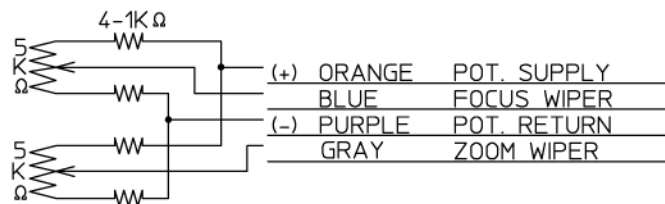

① POT. CABLE

② MOTOR CABLE

SPECIFICATION

1. USE	FOR 2/3" COLOR B/W CAMERA	
2. FOCAL LENGTH	f=11~77mm	
3. IRIS RANGE	F= 1.6 ~ 16	
4. IMAGE SIZE	ø11 (6.6x8.8)	
5. BACK FOCAL LENGTH	14.2mm in air	
6. FLANGE FOCAL LENGTH	17.526mm in air	
7. FOCUS RANGE	∞ ~ 1.5 m	
8. FIELD ANGLE	DIA.	(W) 53.1 ° (T) 8.1 °
	HQ.	43.3 ° 6.6 °
	VER.	32.9 ° 5.0 °
9. DISTORTION (TV)	-0.7 % 1.1 %	
10. LENS CONSTRUCTION	15 GROUPS 18 ELEMENTS	
11. CLEAR APERTURE	FRONT ø57 REAR ø14.4	
12. WEIGHT	760g	

尺度	1/1	承認	八木	製	富永
機種名	LMZ1177M3P-IR				
機種番	2/3" f11-77mm F1.6				
2010.02.26	作成年月日				