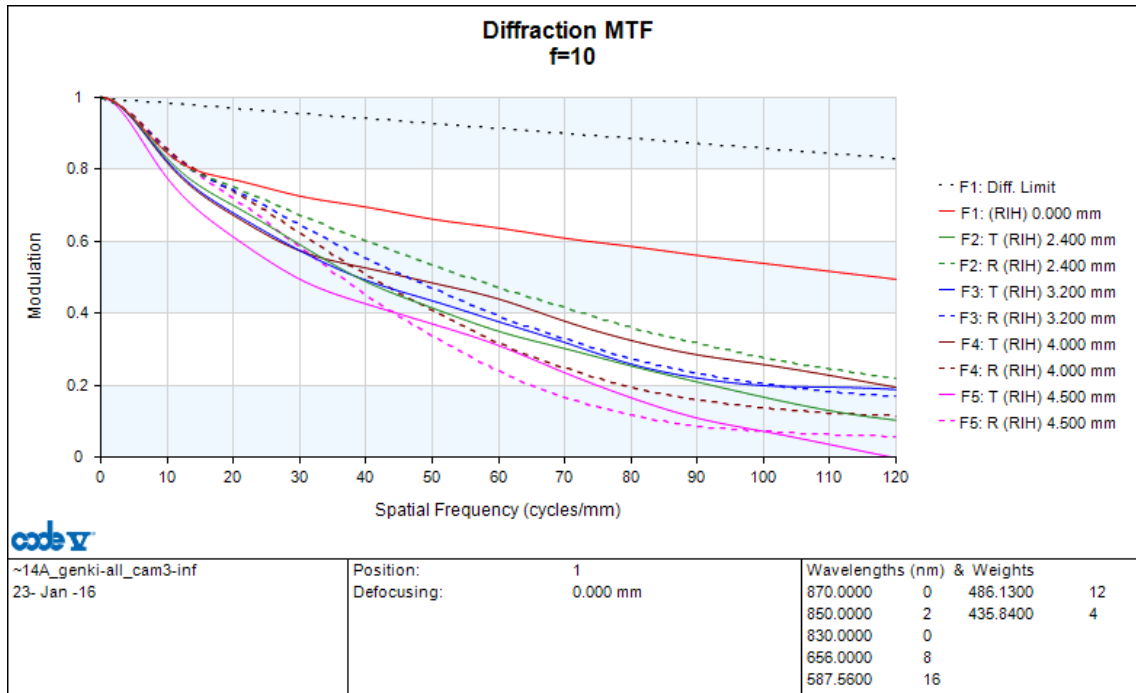

② MOTOR CABLE

- (+) GREEN FOCUS NEAR
- (+) BLACK FOCUS FAR
- (+) YELLOW ZOOM IN
- (+) RED ZOOM OUT

尺度	1/1	承認	八木	製	富永
機種名	1/1.8" 10-360mm/F1.9				
機種番	LMZ10360				
2015.3.3	作成年月日				

LMZ10360

f=10mm , Object:Infinity

f=20mm

f=100mm

f=360mm

LMZ10360

f=10mm , Object:Infinity

f=20mm

f=100mm

f=360mm

Transmission (%)

LMZ10360

f=10mm

f=360mm