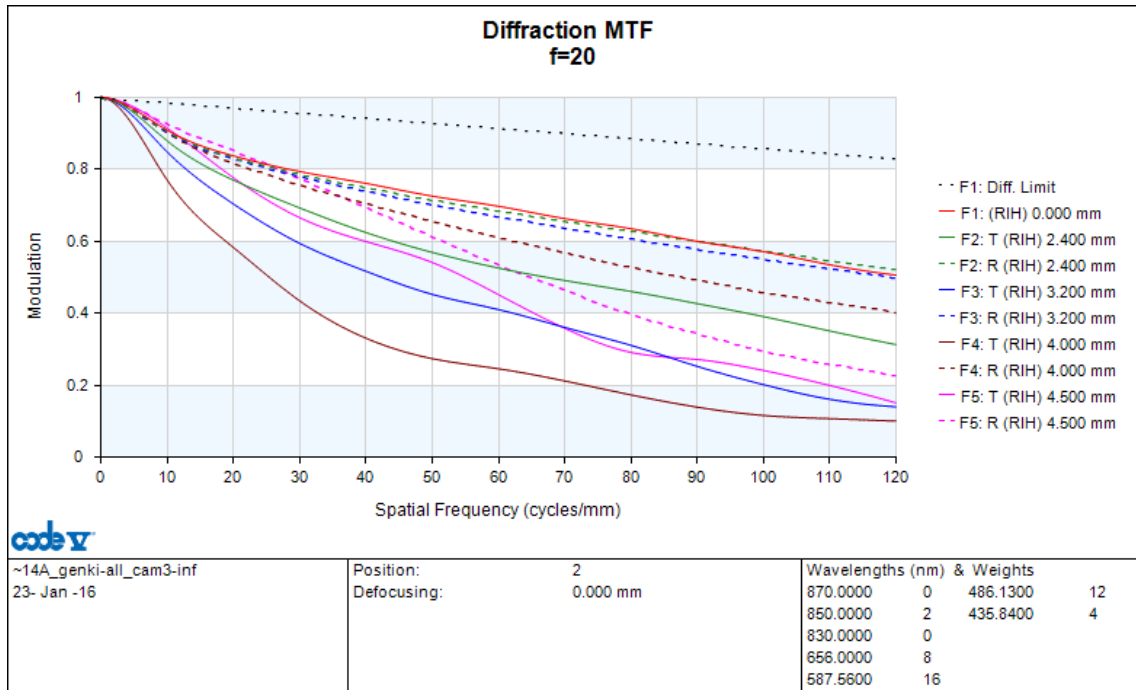

② MOTOR CABLE

- (+) GREEN FOCUS NEAR
- (+) BLACK FOCUS FAR
- (+) YELLOW ZOOM IN
- (+) RED ZOOM OUT

尺度	1/1	承認	八木	製	富永
機種名	1/1.8" 10-360mm/F1.9				
機種番	LMZ10360				
2015.3.3	作成年月日				

LMZ10360

f=10mm , Object:Infinity

f=20mm

f=100mm

f=360mm

LMZ10360

f=10mm , Object:Infinity

f=20mm

f=100mm

f=360mm

Transmission (%)

LMZ10360

f=10mm

f=360mm