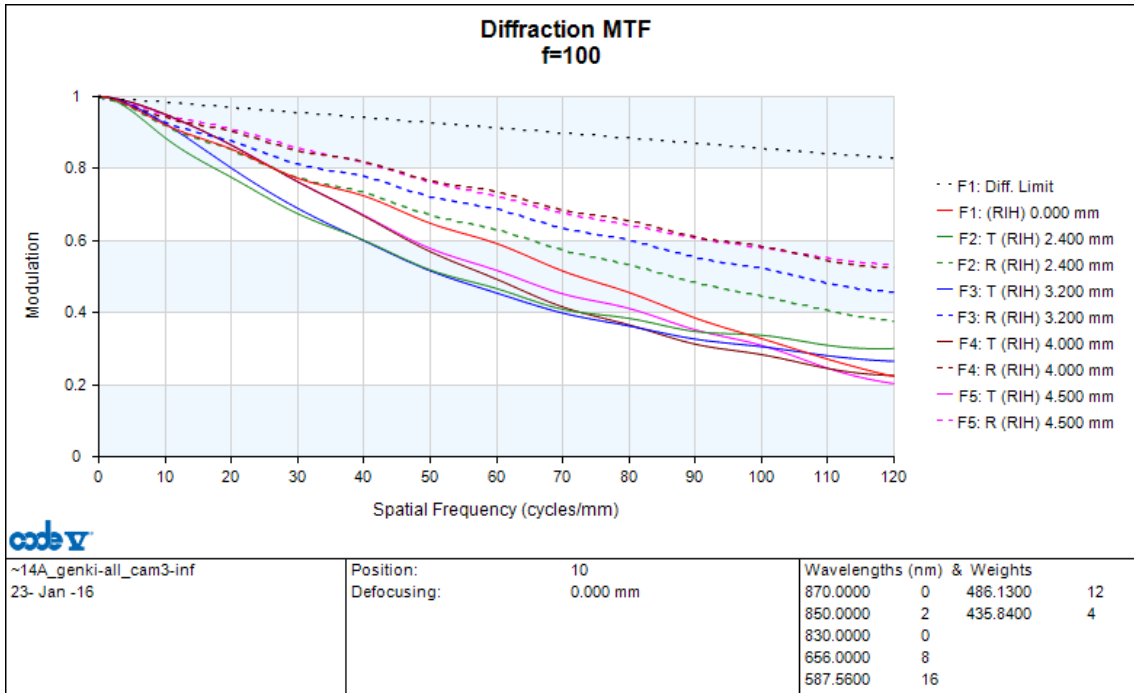

② MOTOR CABLE

- (+) GREEN FOCUS NEAR
- (+) BLACK FOCUS FAR
- (+) YELLOW ZOOM IN
- (+) RED ZOOM OUT

尺度	1/1	承認	八木	製	富永
機種名	1/1.8" 10-360mm/F1.9				
機種番	LMZ10360				
2015.3.3	作成年月日				

LMZ10360

f=10mm , Object:Infinity

f=20mm

f=100mm

f=360mm

LMZ10360

f=10mm , Object:Infinity

f=20mm

f=100mm

f=360mm

Transmission (%)

LMZ10360

f=10mm

f=360mm