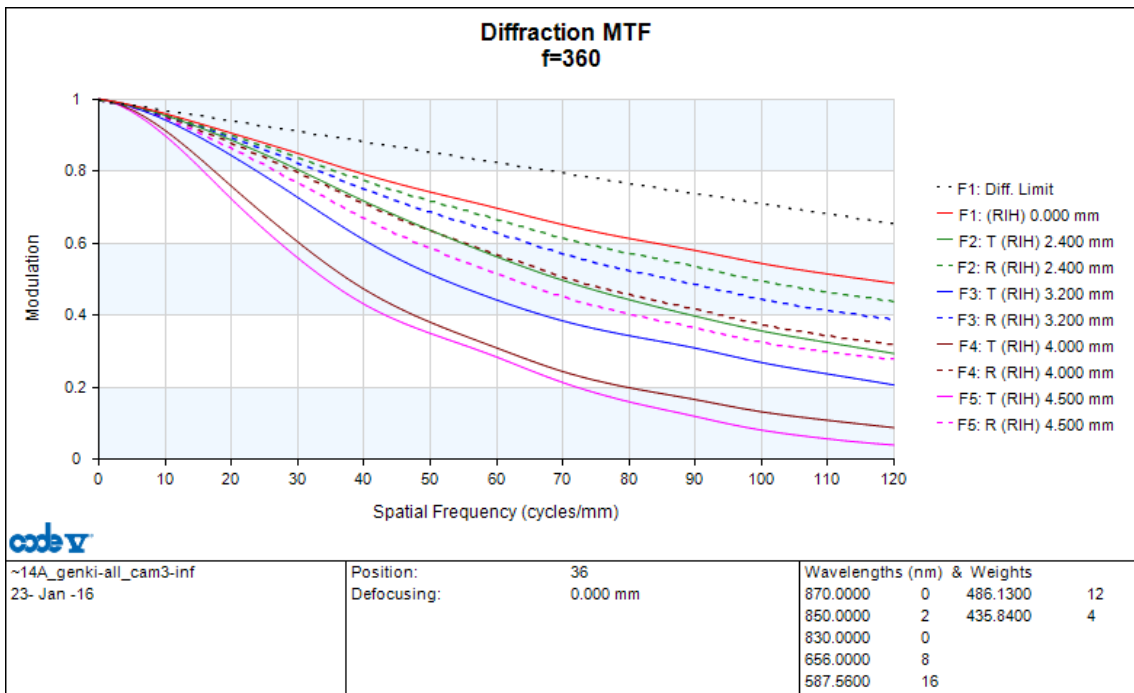

② MOTOR CABLE

- (+) GREEN FOCUS NEAR
- (+) BLACK FOCUS FAR
- (+) YELLOW ZOOM IN
- (+) RED ZOOM OUT

尺度	1/1	承認	八木	製	富永
機種名	1/1.8" 10-360mm/F1.9				
機種番	LMZ10360				
2015.3.3	作成年月日				

LMZ10360

f=10mm , Object:Infinity

f=20mm

f=100mm

f=360mm

LMZ10360

f=10mm , Object:Infinity

f=20mm

f=100mm

f=360mm

Transmission (%)

LMZ10360

f=10mm

f=360mm