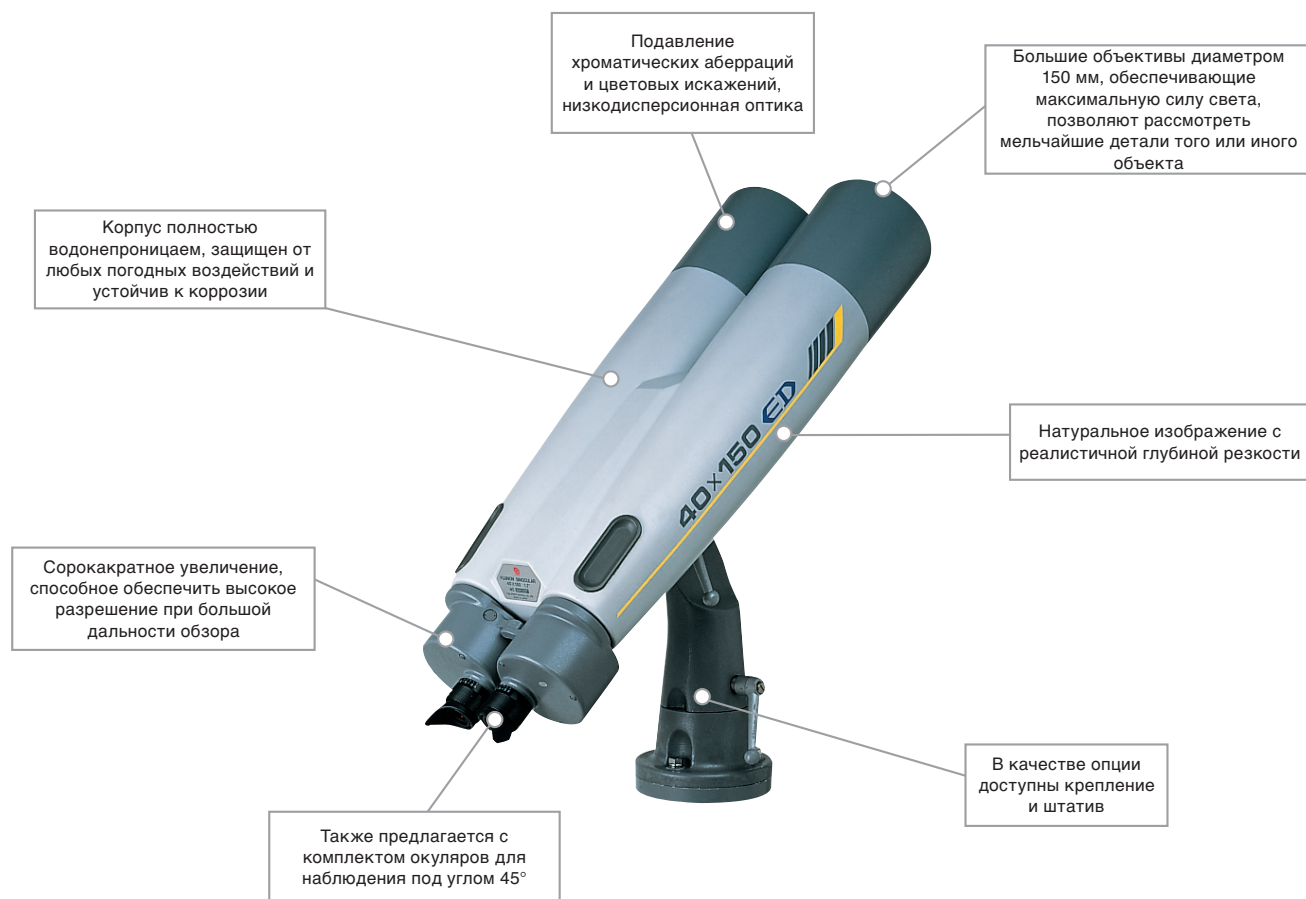

Длиннофокусные бинокли

Длиннофокусные бинокли Fujinon серии LB 150. Самые большие в мире. Обладают потрясающей способностью к улавливанию света и невероятным разрешением.

- ▶ Пограничная охрана
- ▶ Береговая охрана
- ▶ Военное применение

**Day
Night**

Технические характеристики	25x150 MT-SX	25x150 ED-SX	25x150 ED-SX D/N	25x150 EM-SX	40x150 ED-SX
Кратность увеличения	25x	25x	25x	25x	40x
Диаметр объектива (мм)	150	150	150	150	150
Расстояние от окуляра до глаза (мм)	19	19	19	19	15
Действительное поле зрения	2,7°	2,7°	1,4°	2,7°	1,7°
Поле зрения на расстоянии в 1000 м (м)	47	47	24.4	47	30
Диаметр выходного зрачка (мм)	6,0	6,0	–	6,0	3,8
Сумеречное число (Twilight factor)	61,2	61,2	–	61,2	77,5
Размеры Ш x В (мм)	365 x 962	365 x 962	365 x 962	365 x 955	365 x 960
Вес (кг)	18,5	18,5	20	19,5	18,5

Модель 25 x 150 ED-SX предлагается с электронно-оптическими преобразователями для ночного видения. Предусмотрена возможность замены окуляров дневного и ночного видения. Высококачественные низкодисперсионные линзы (ED), возможность обзора под углом 45° (EM). Более подробная информация может быть предоставлена по запросу.